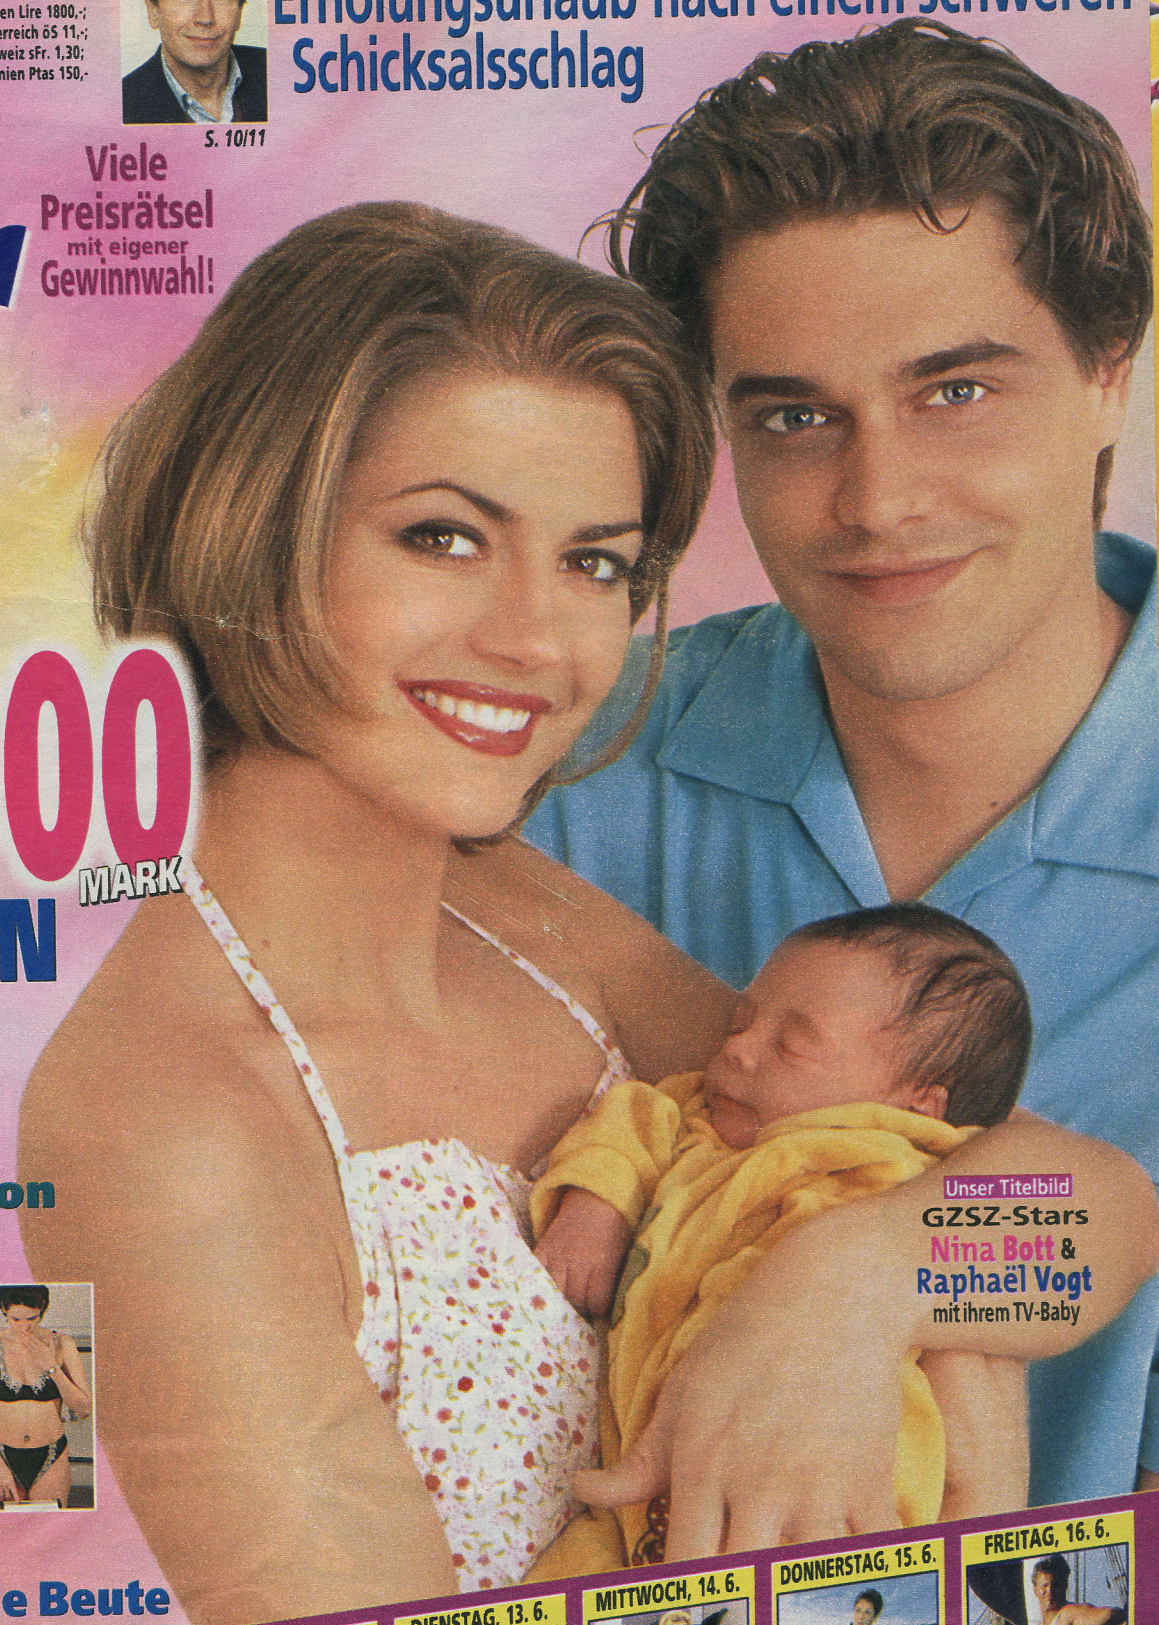

DIENSTAG, 13. 6.

2000. Folge
19.40 Uhr, RTL:
GUTE ZEITEN,
SCHLECHTE ZEITEN

MITTWOCH, 14. 6.

20.15 Uhr, ARD:
DER KLEINE
UNTERSCHIED

DONNERSTAG, 15. 6.

Neue Serie
22.10 Uhr, RTL:
GERICHTSMEDIZINERIN
DR. SAMANTHA RYAN

FREITAG, 16. 6.

20.15 Uhr, PRO7:
WHITE SQUALL
REISSENDE STRÖMUNG

S. 10/11

Im Gespräch mit **Bernd Herzprung**
Erholungsurlaub nach einem schweren
Schicksalsschlag

Viele
Preisrätsel
mit eigener
Gewinnwahl!

Unser Titelbild
GZSZ-Stars
Nina Bott &
Raphaël Vogt
mit ihrem TV-Baby

Alles drin! Alles dran! Alles klar!

4 391125 001208 23